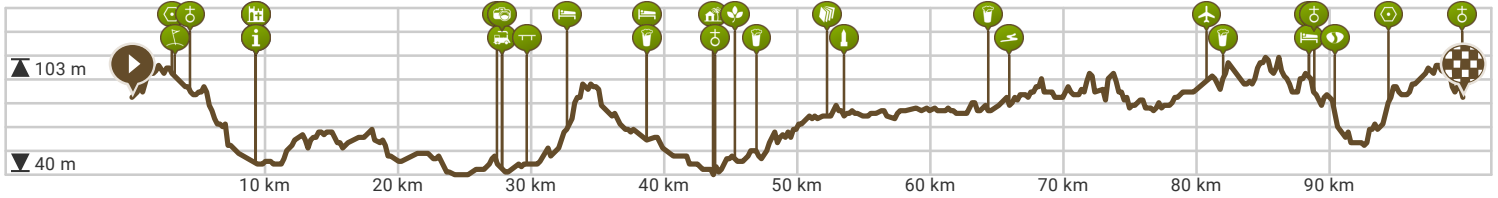

Permanente HELCHTEREN

Bekijk op mobiel

Door 167893

Lengte: 99.92 km
 Stijging: 391 m
 Moeilijkheidsgraad: 6/10

Sint-Albanusstraat, Riemst, België
 Kinstraat, Riemst, België

Powered by routeyou

Gors-Opleeuw

2000 m