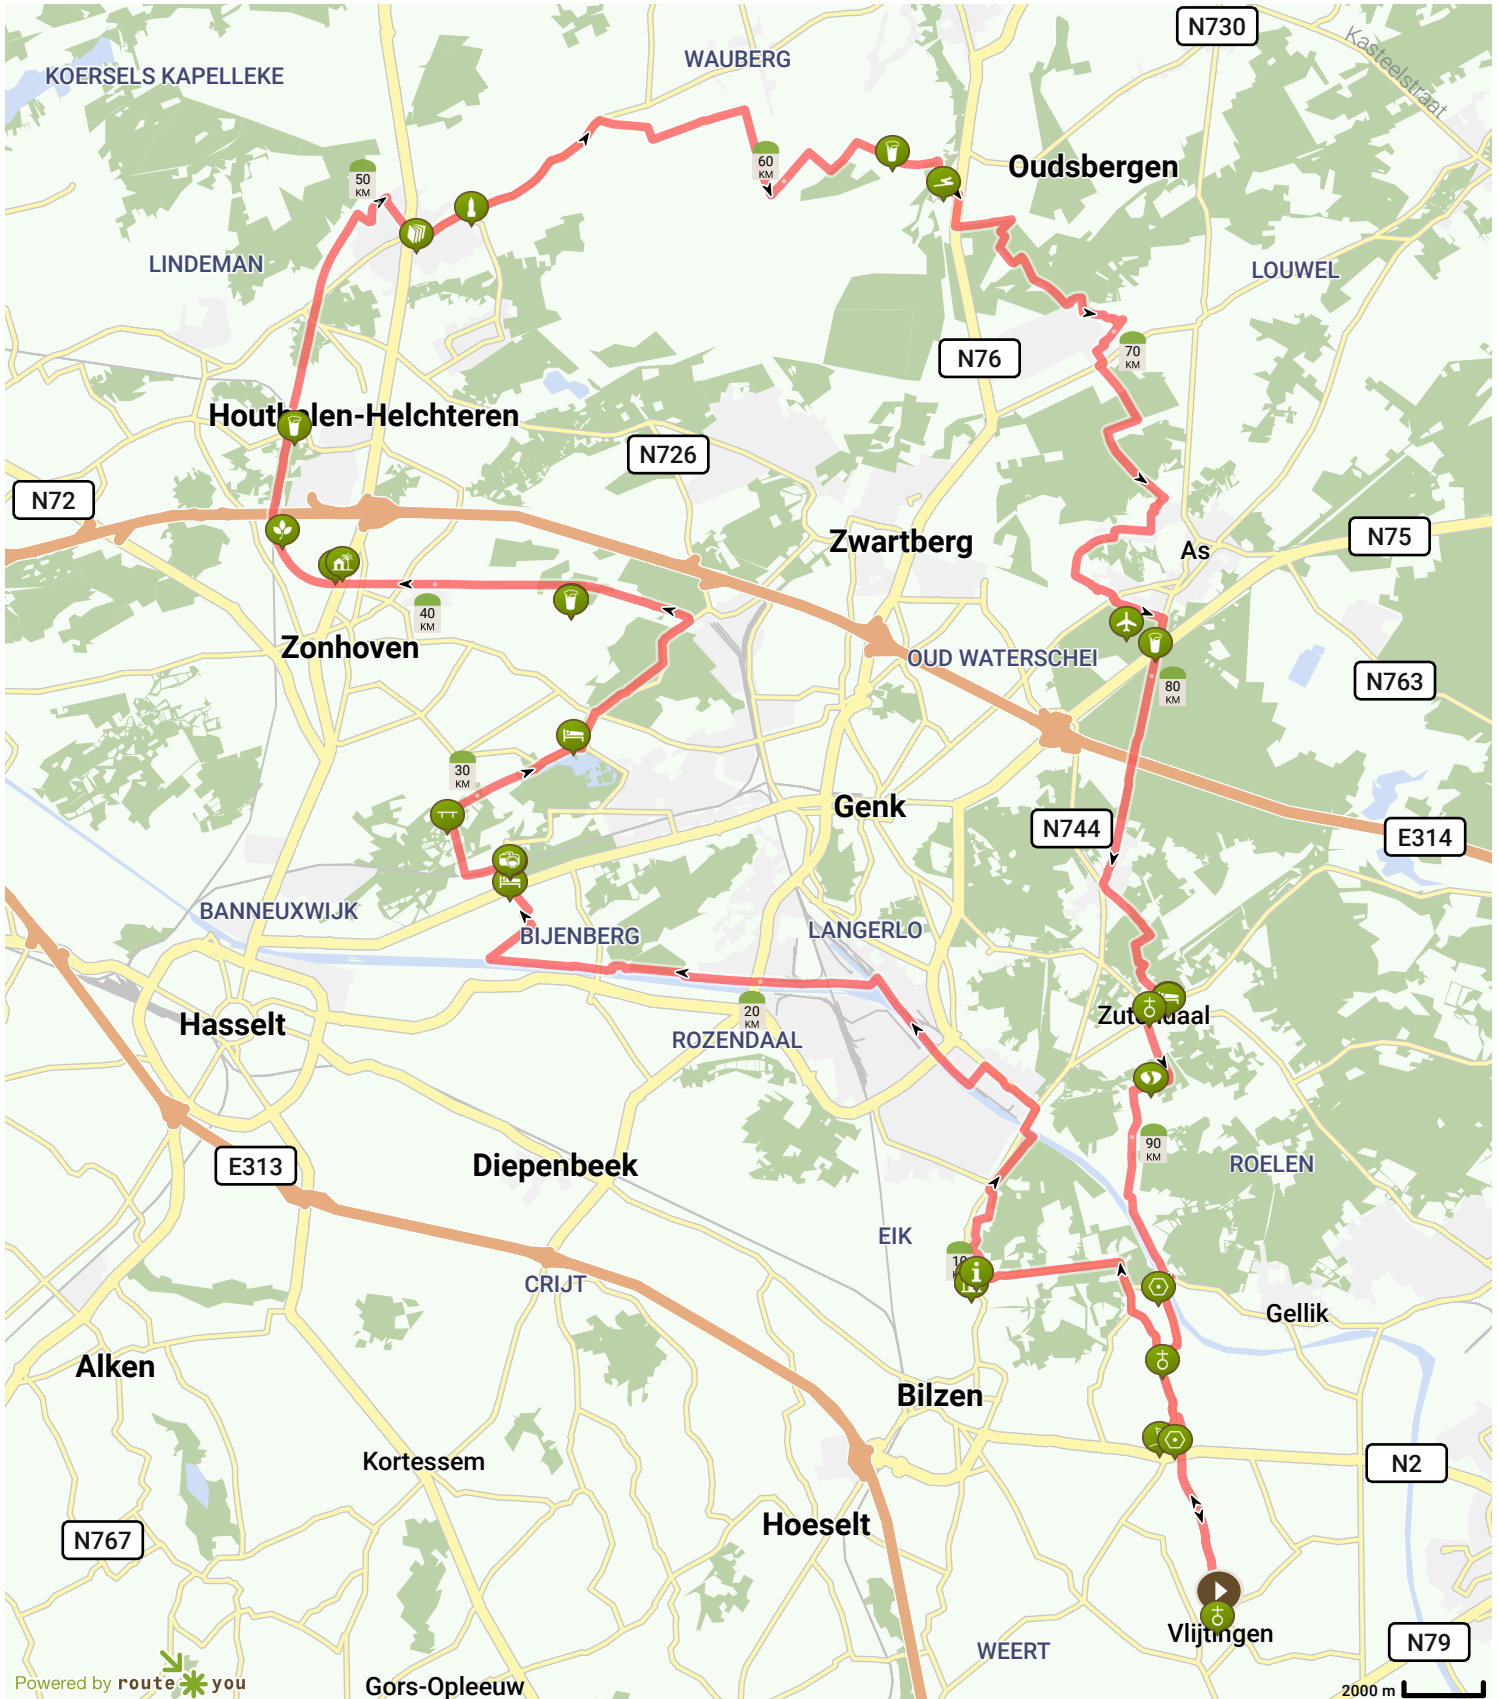

Permanente HELCHTEREN

Bekijk op mobiel

Door 167893

Lengte: 99.92 km
 Stijging: 391 m
 Moeilijkheidsgraad: 6/10

Sint-Albanusstraat, Riemst, België
 Kinstraat, Riemst, België

Powered by routeyou

Gors-Opleeuw

2000 m

Map Data: © OpenStreetMap Contributors; Cartography: © RouteYou