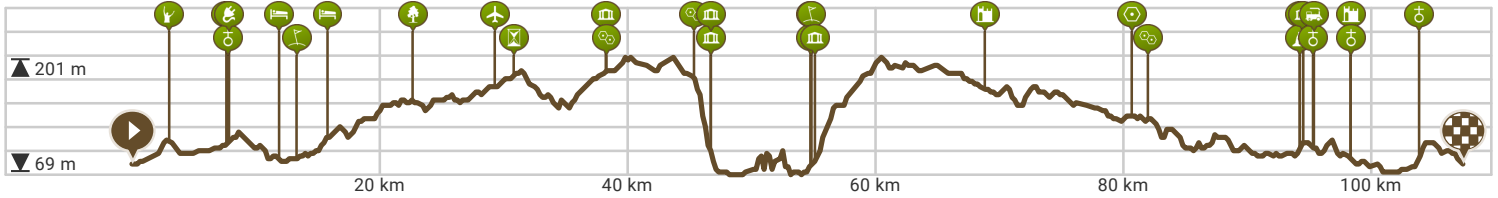

Permanente HOEI

Bekijk op mobiel

Door 167893

- Lengte: 107.29 km
- Stijging: 626 m
- Moeilijkheidsgraad: 7/10

- Mheerplaats Riemst-Vlijtingen, België
- Mheerplaats Riemst-Vlijtingen, België

Powered by routeyou