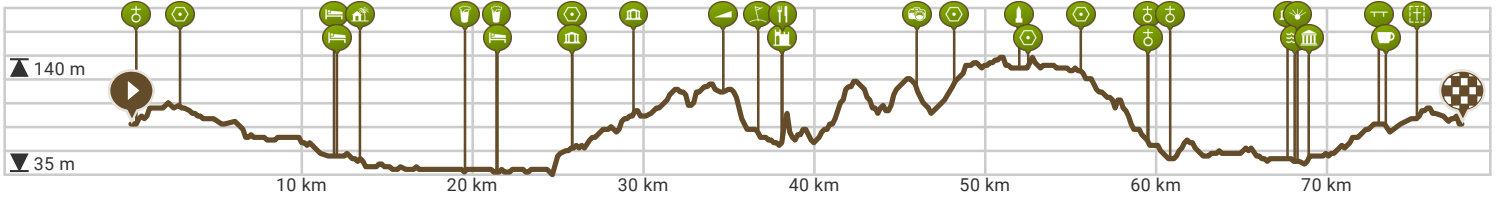

# Permanente NUTH

Bekijk op mobiel

Door 167893

Lengte: 77.82 km

Stijging: 391 m

Moeilijkheidsgraad: 4/10

Kinstraat, Flétange, Riemst, Limburg, Vlaanderen

Kinstraat, Flétange, Riemst, Limburg, Vlaanderen